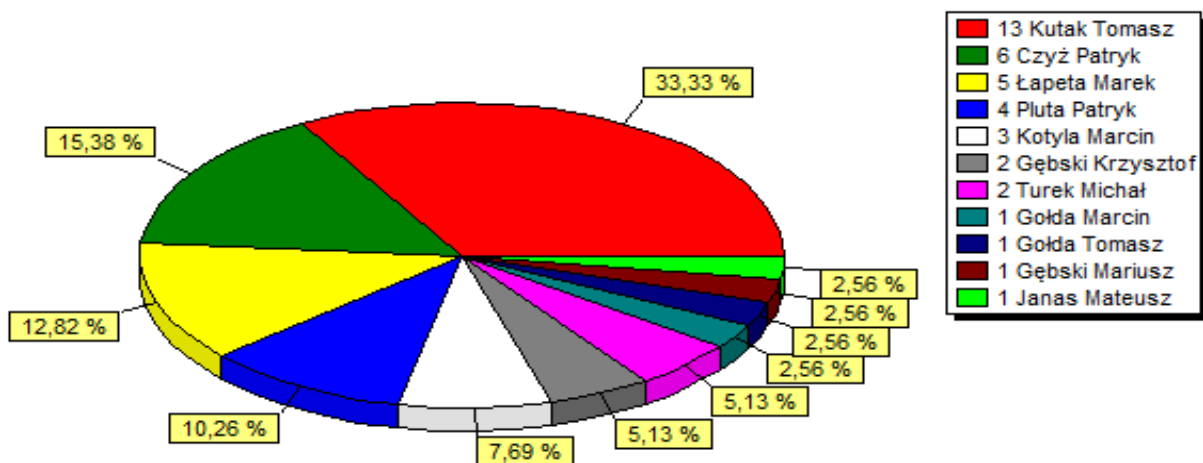

Grom Cykarzew				
Liczba bramek	Zawodnik	L. spotkań z br.	Dom	Wyjazd
13	Kutak Tomasz	9	7	6
6	Czyż Patryk	4	3	3
5	Łapeta Marek	5	4	1
4	Pluta Patryk	4	2	2
3	Kotyła Marcin	3		3
2	Gębski Krzysztof	2	1	1
2	Turek Michał	2	1	1
1	Gołda Marcin	1		1
1	Gołda Tomasz	1		1
1	Gębski Mariusz	1		1
1	Janas Mateusz	1		1
39	Podsumowanie		18	21

Klasyfikacja strzelców drużyny Grom Cykarzew