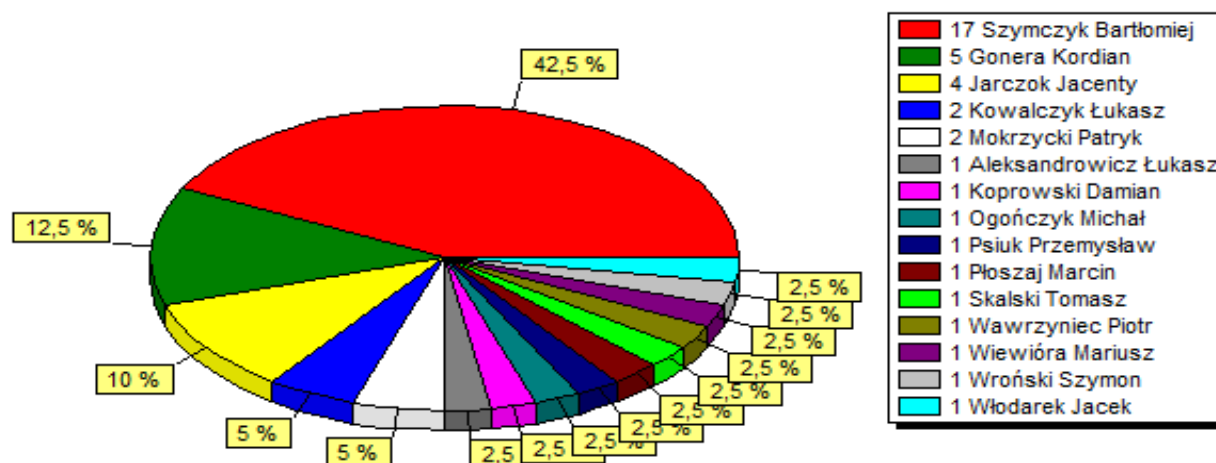

Gmina Kłomnice				
Liczba bramek	Zawodnik	L. spotkań z br.	Dom	Wyjazd
17	Szymczyk Bartłomiej	10	7	10
5	Gonera Kordian	3		5
4	Jarczok Jacenty	4	3	1
2	Kowalczyk Łukasz	2	1	1
2	Mokrzycki Patryk	2		2
1	Aleksandrowicz Łukasz	1		1
1	Koprowski Damian	1	1	
1	Ogończyk Michał	1	1	
1	Psiuk Przemysław	1	Samobój	1
1	Płoszaj Marcin	1		1
1	Skalski Tomasz	1		1
1	Wawrzyniec Piotr	1	1	
1	Wiewióra Mariusz	1		1
1	Wroński Szymon	1	1	
1	Włodarek Jacek	1	1	
40	Podsumowanie		16	24

Klasyfikacja strzelców drużyny Gmina Kłomnice