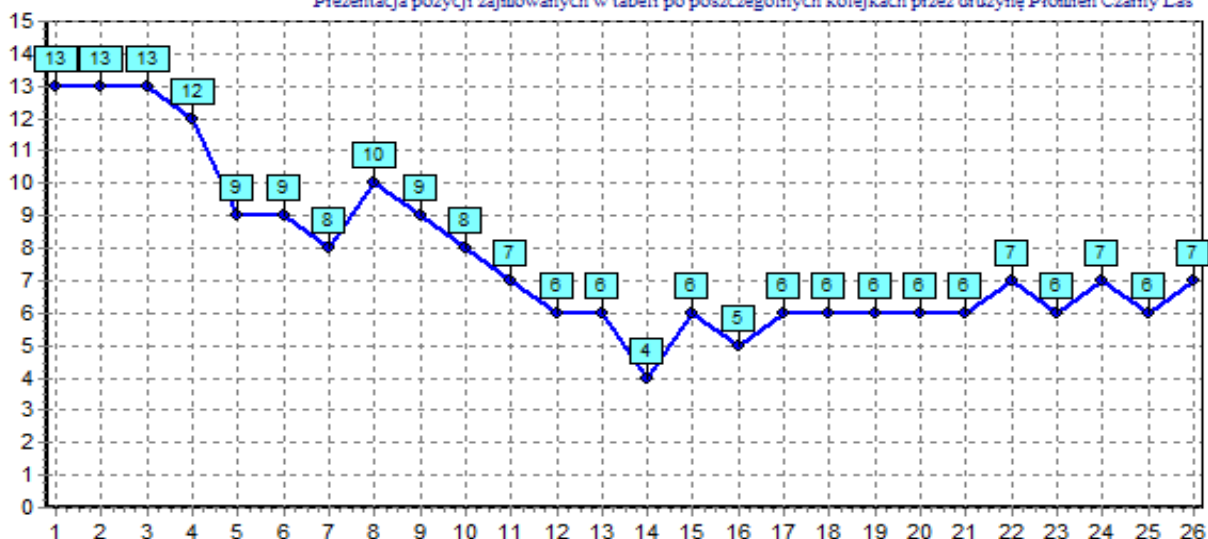

Prezentacja pozycji zajmowanych w tabeli po poszczególnych kolejkach przez drużynę Płomień Czarny Las