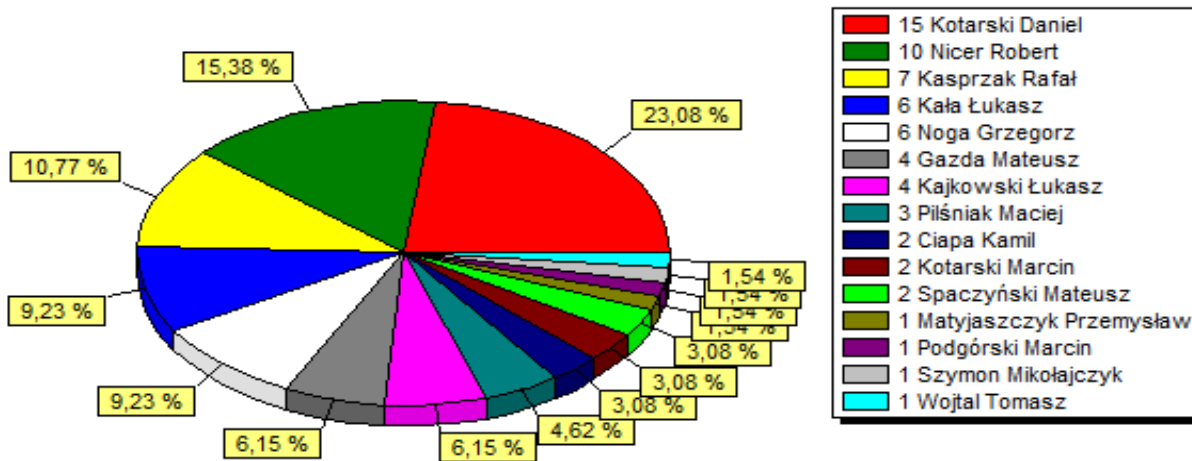

Liswarta Krzepice				
Liczba bramek	Zawodnik	L. spotkań z br.	Dom	Wyjazd
15	Kotarski Daniel	11	5	10
10	Nicer Robert	8	5	5
7	Kasprzak Rafał	5	5	2
6	Kała Łukasz	4	4	2
6	Noga Grzegorz	6	4	2
4	Gazda Mateusz	4	2	2
4	Kajkowski Łukasz	3	1	3
3	Piśniak Maciej	3	2	1
2	Ciapa Kamil	2	1	1
2	Kotarski Marcin	1	2	
2	Spaczyński Mateusz	2	2	
1	Matyjaszczyk Przemysław	1	1	Samobój
1	Podgórski Marcin	1	1	
1	Szymon Mikołajczyk	1		1
1	Wojtal Tomasz	1	1	
65	Podsumowanie		36	29

Klasyfikacja strzelców drużyny Liswarta Krzepice