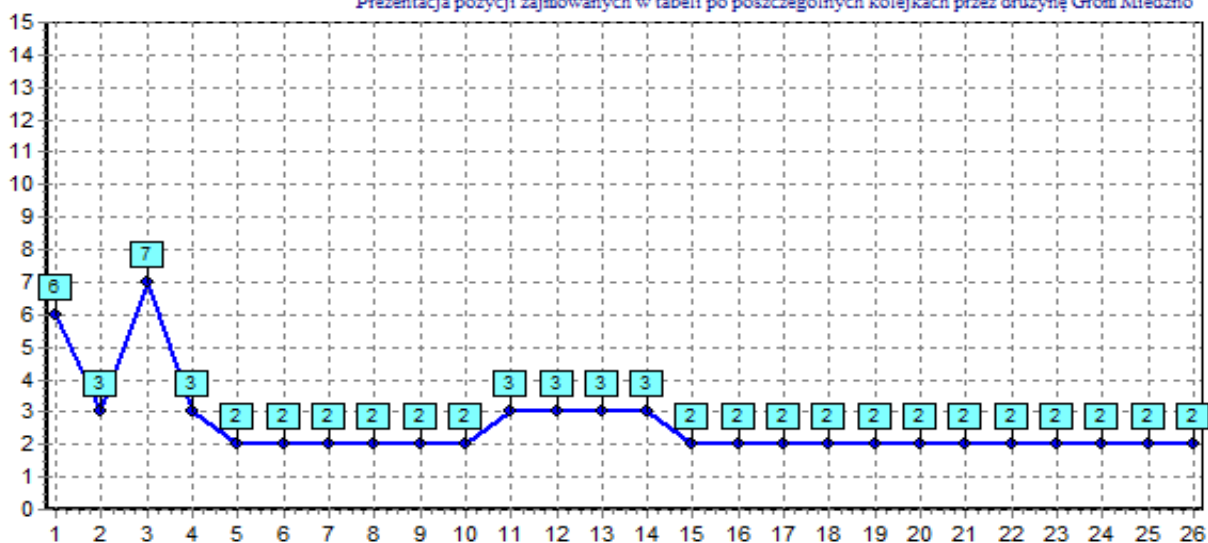

Prezentacja pozycji zajmowanych w tabeli po poszczególnych kolejkach przez drużynę Grom Miedźno