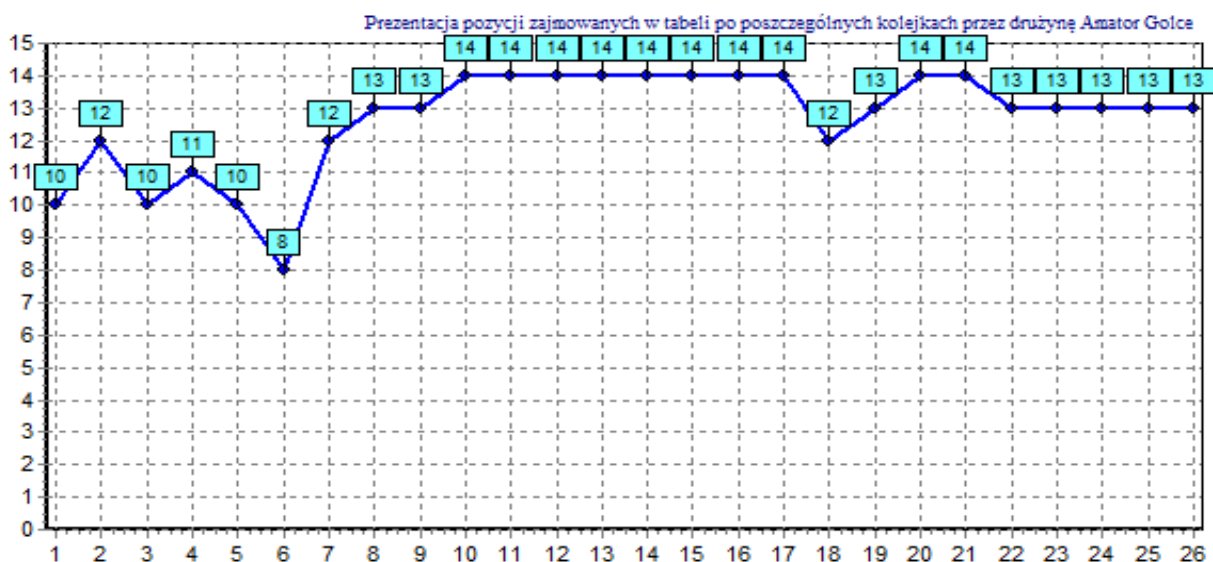

Klasyfikacja strzelców drużyny Amator Golce

Amator Golce			
Dom	Liczba punktów	Bramki	
	16	28	27
	wygrane	remisy	porazki
	5	1	7
Wyjazd	Liczba punktów	Bramki	
	11	19	37
	wygrane	remisy	porazki
	3	2	8

Dom	Wyjazd
K: 1 Polonia-Unia Widzów (1 : 3)	K: 2 Warta Zawada (0 : 2)
K: 3 Blekitni Libidza (2 : 1)	K: 4 Orzel Kiedrzyn (0 : 2)
K: 5 Grom Cykarzew (3 : 1)	K: 6 Liswarta Popów (4 : 4)
K: 7 Sokół Wreczyca Wielka (2 : 4)	K: 9 Plomien Czarny Las (1 : 5)
K: 8 Junior Szarlejka (1 : 3)	K: 11 Gmina Klomnice (0 : 3)
K: 10 Liswarta Krzepice (0 : 4)	K: 13 Grom Miedzno (3 : 8)
K: 12 Naprzód Ostrowy (0 : 3)	K: 14 Polonia-Unia Widzów (1 : 0)
K: 15 Warta Zawada (6 : 0)	K: 16 Blekitni Libidza (3 : 4)
K: 17 Orzel Kiedrzyn (0 : 0)	K: 18 Grom Cykarzew (1 : 0)
K: 19 Liswarta Popów (1 : 3)	K: 20 Sokół Wreczyca Wielka (1 : 3)
K: 22 Plomien Czarny Las (7 : 0)	K: 21 Junior Szarlejka (2 : 4)
K: 24 Gmina Klomnice (2 : 0)	K: 23 Liswarta Krzepice (2 : 2)
K: 26 Grom Miedzno (3 : 5)	K: 25 Naprzód Ostrowy (1 : 0)