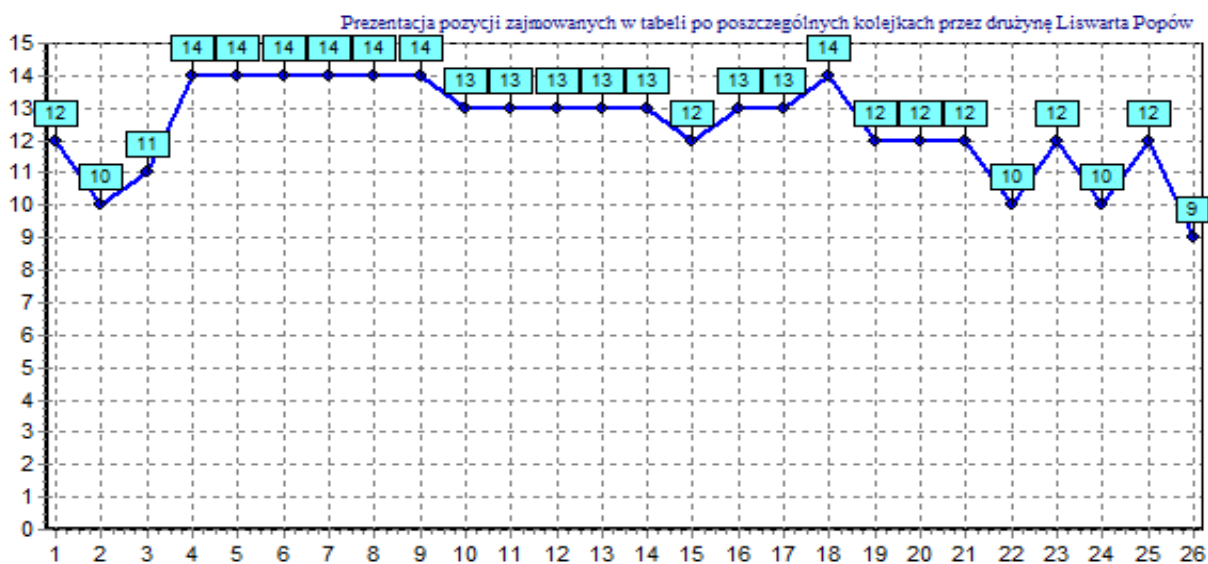

Liswarta Popów				
Liczba bramek	Zawodnik	L. spotkań z br.	Dom	Wyjazd
11	Bociąga Mariusz	8	7	4
8	Grabiec Piotr	4	8	
7	Biernacki Tomasz	7	3	4
6	Sieja Łukasz	4	5	1
5	Styrna Przemysław	5	3	2
4	Kawka Arkadiusz	4	3	1
4	Różański Michał	4	3	1
3	Janasz Marek	3	2	1
2	Bąk Wiktor	2	1	1
2	Chyra Tomasz	2	2	
2	Leszczyński Krzysztof	2	1	1
2	Zębik Kamil	2	2	
1	Grzejszczak Bartłomiej	1		1
1	Matyszczak Dawid	1	1	
1	Randak Michał	1	1	
1	Suchański Paweł	1		1
60	Podsumowanie		42	18

Klasyfikacja strzelców drużyny Liswarta Popów