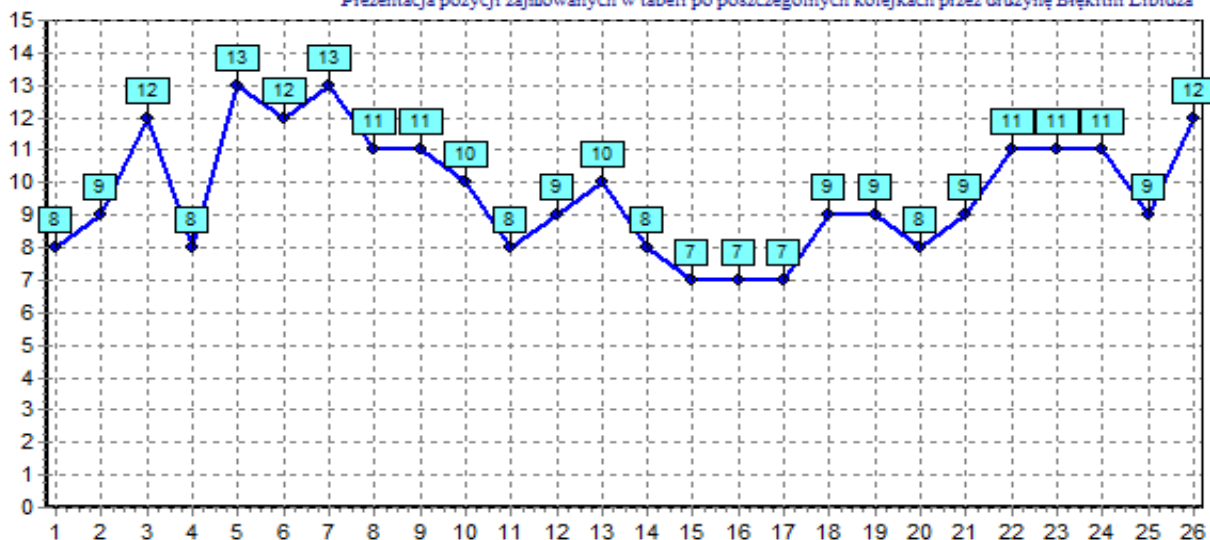

Prezentacja pozycji zajmowanych w tabeli po poszczególnych kolejkach przez drużynę Błękitni Libidza