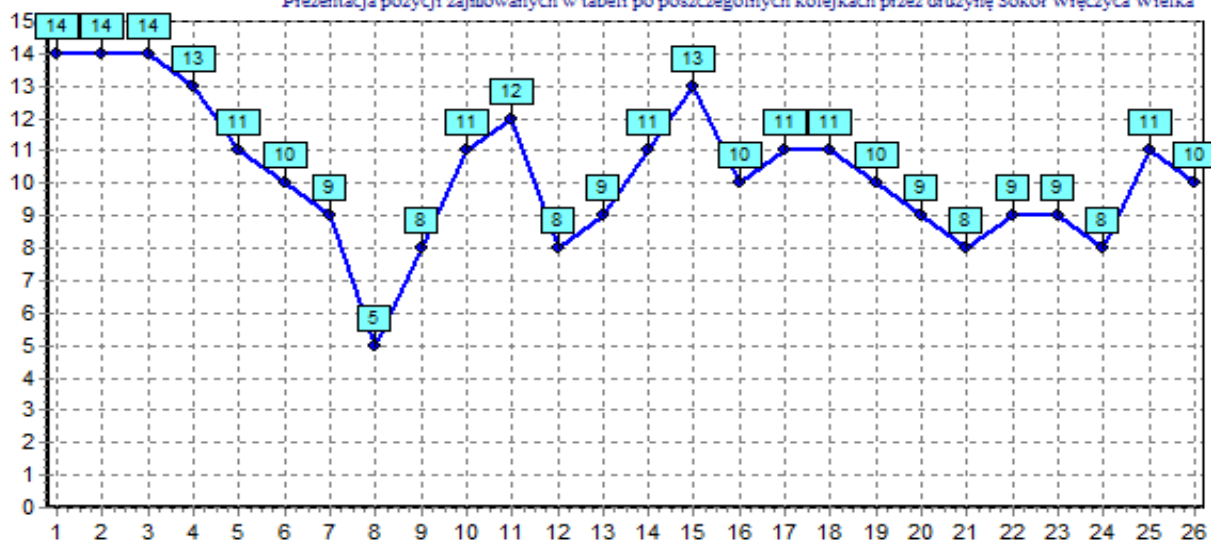

Prezentacja pozycji zajmowanych w tabeli po poszczególnych kolejkach przez drużynę Sokół Wręczyca Wielka