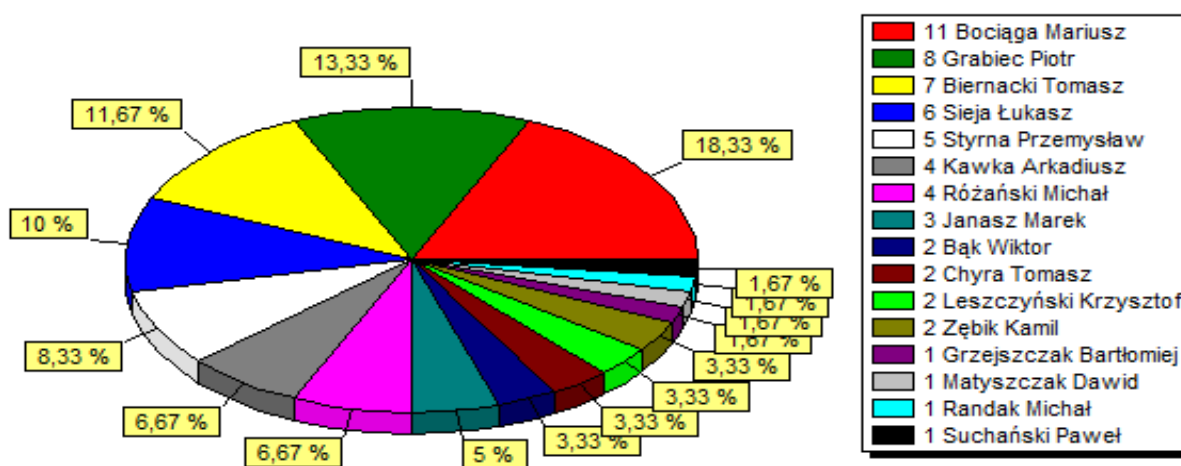

Liswarta Popów				
Liczba bramek	Zawodnik	L. spotkań z br.	Dom	Wyjazd
11	Bociąga Mariusz	8	7	4
8	Grabiec Piotr	4	8	
7	Biernacki Tomasz	7	3	4
6	Sieja Łukasz	4	5	1
5	Styrna Przemysław	5	3	2
4	Kawka Arkadiusz	4	3	1
4	Różański Michał	4	3	1
3	Janasz Marek	3	2	1
2	Bąk Wiktor	2	1	1
2	Chyra Tomasz	2	2	
2	Leszczyński Krzysztof	2	1	1
2	Zębik Kamil	2	2	
1	Grzejszczak Bartłomiej	1		1
1	Matyszczak Dawid	1	1	
1	Randak Michał	1	1	
1	Suchański Paweł	1		1
60	Podsumowanie		42	18

Klasyfikacja strzelców drużyny Liswarta Popów