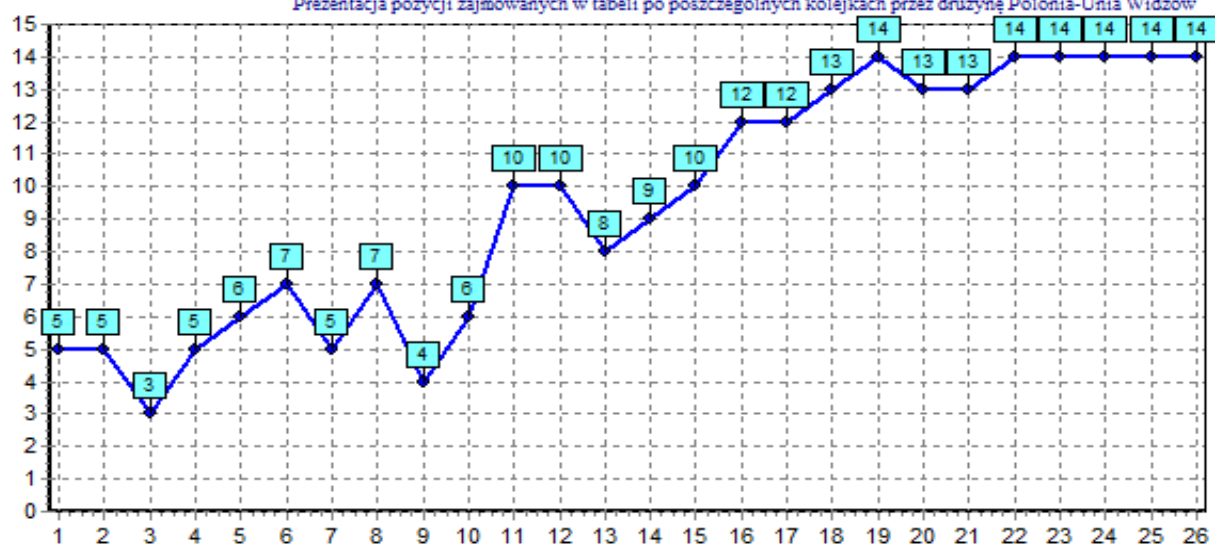

Prezentacja pozycji zajmowanych w tabeli po poszczególnych kolejkach przez drużynę Polonia-Unia Widzów