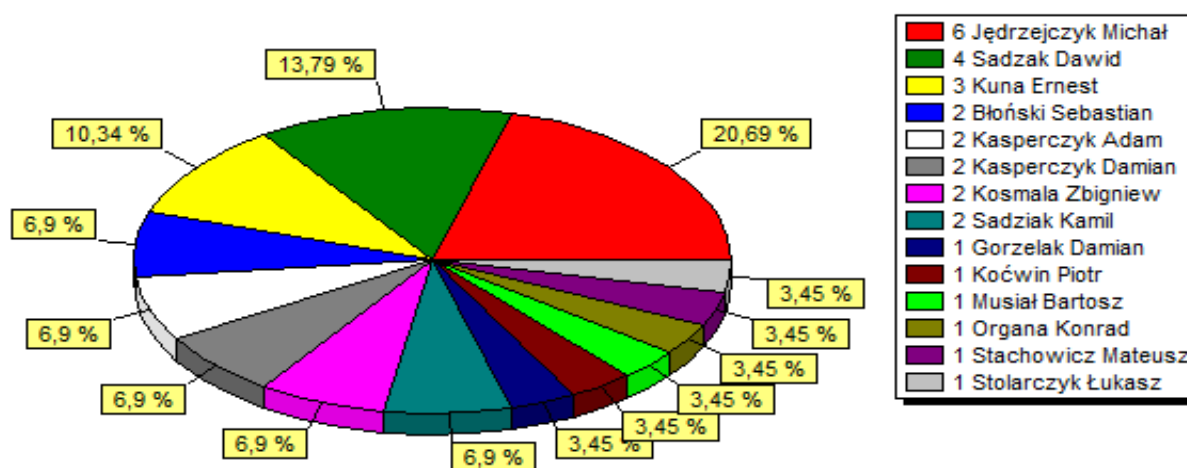

Polonia-Unia Widzów				
Liczba bramek	Zawodnik	L. spotkań z br.	Dom	Wyjazd
6	Jędrzejczyk Michał	6	2	4
4	Sadzak Dawid	4	3	1
3	Kuna Ernest	3	2	1
2	Błoński Sebastian	2	2	
2	Kasperczyk Adam	2		2
2	Kasperczyk Damian	2		2
2	Kosmala Zbigniew	1	2	
2	Sadziak Kamil	2	1	1
1	Gorzela Damian	1	1	
1	Koćwin Piotr	1	1	
1	Musiał Bartosz	1		1
1	Organa Konrad	1		1
1	Stachowicz Mateusz	1		1
1	Stolarczyk Łukasz	1		1
29	Podsumowanie		14	15

Klasyfikacja strzelców drużyny Polonia-Unia Widzów