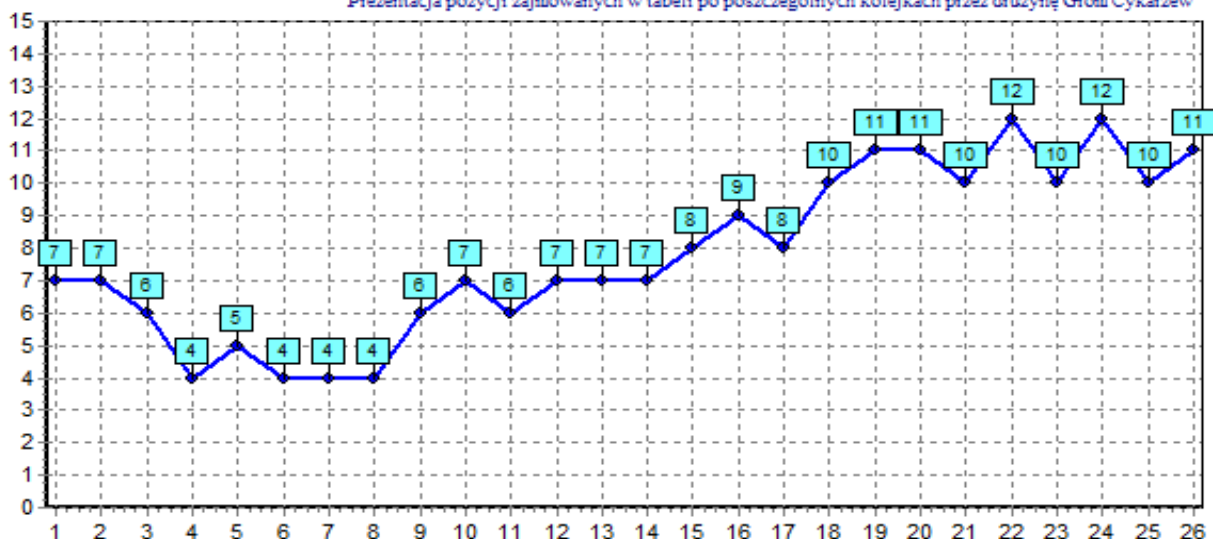

Prezentacja pozycji zajmowanych w tabeli po poszczególnych kolejkach przez drużynę Grom Cykarzew