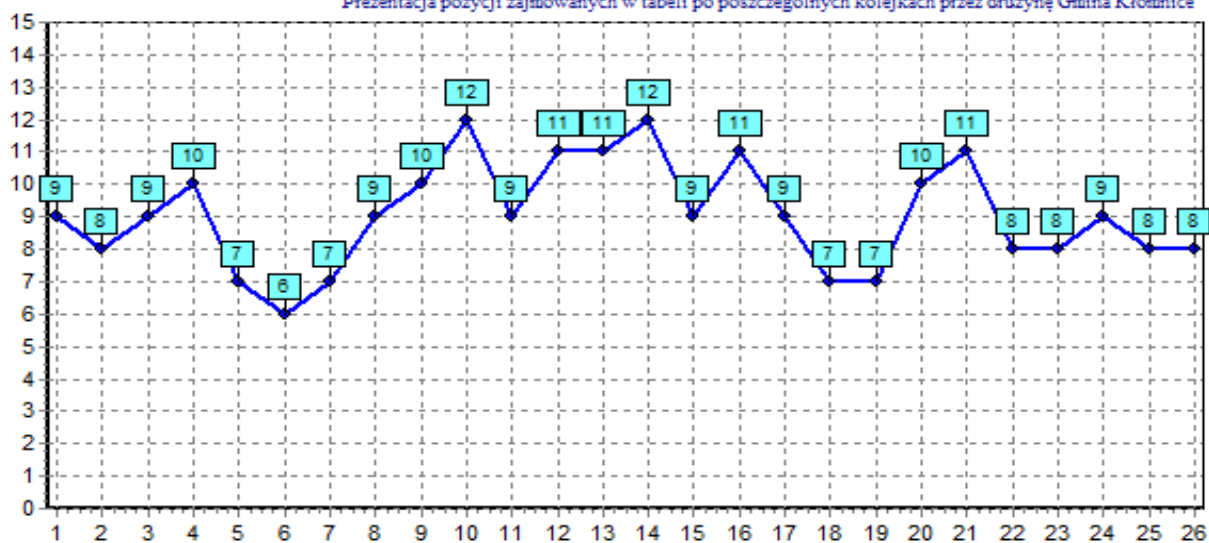

Prezentacja pozycji zajmowanych w tabeli po poszczególnych kolejkach przez drużynę Gmina Kłomnice