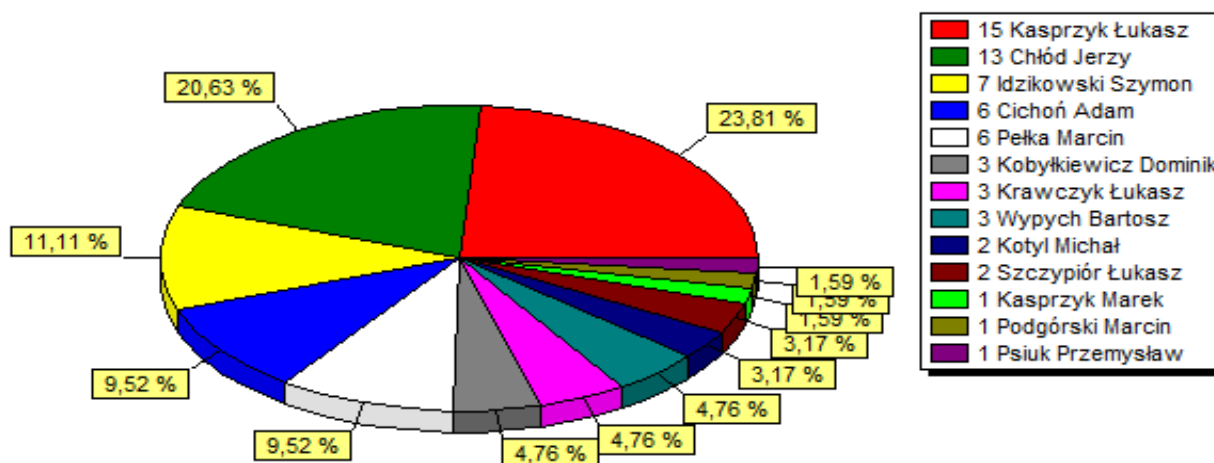

Naprzód Ostrowy				
Liczba bramek	Zawodnik	L. spotkań z br.	Dom	Wyjazd
15	Kasprzyk Łukasz	9	8	7
13	Chłód Jerzy	11	7	6
7	Idzikowski Szymon	6	2	5
6	Cichoń Adam	6	2	4
6	Pełka Marcin	4	4	2
3	Kobyłkiewicz Dominik	3	2	1
3	Krawczyk Łukasz	3	1	2
3	Wypych Bartosz	3	1	2
2	Kotyl Michał	2	1	1
2	Szczypiór Łukasz	2	2	
1	Kasprzyk Marek	1		1
1	Podgórski Marcin	1	Samobój	1
1	Psiuk Przemysław	1	1	Samobój
63	Podsumowanie		31	32

Klasyfikacja strzelców drużyny Naprzód Ostrowy