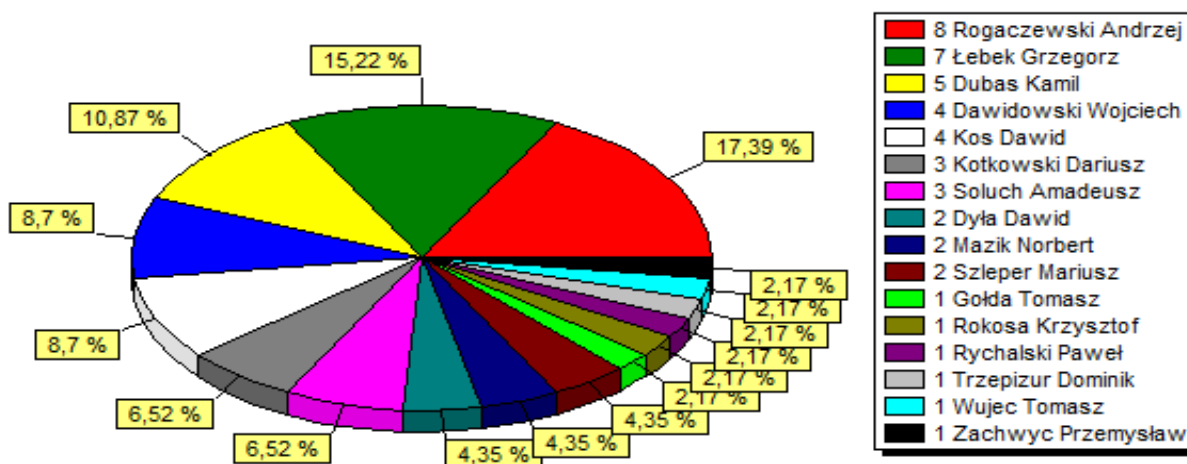

Sokół Wręczyca Wielka				
Liczba bramek	Zawodnik	L. spotkań z br.	Dom	Wyjazd
8	Rogaczewski Andrzej	7	5	3
7	Łebek Grzegorz	6	5	2
5	Dubas Kamil	4	4	1
4	Dawidowski Wojciech	3	3	1
4	Kos Dawid	4	3	1
3	Kotkowski Dariusz	3	2	1
3	Soluch Amadeusz	3		3
2	Dyła Dawid	2	2	
2	Mazik Norbert	2	1	1
2	Szleper Mariusz	2	1	1
1	Gołda Tomasz	1	Samobój	1
1	Rokosa Krzysztof	1	1	
1	Rychalski Paweł	1		1
1	Trzepizur Dominik	1		1
1	Wujec Tomasz	1	1	Samobój
1	Zachwyc Przemysław	1	1	
46	Podsumowanie		29	17

Klasyfikacja strzelców drużyny Sokół Wręczyca Wielka