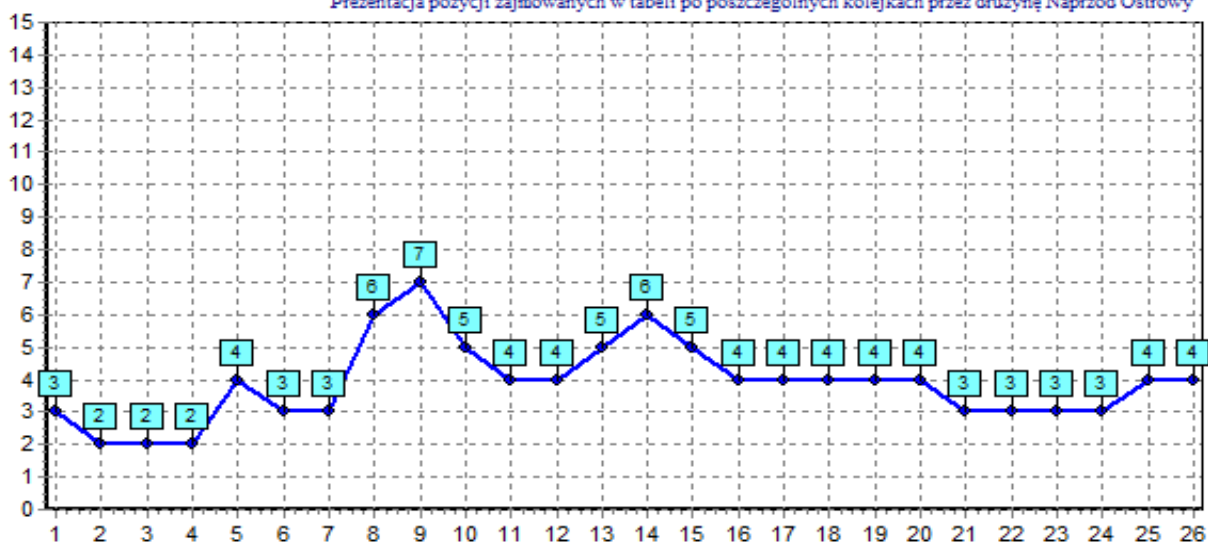

Prezentacja pozycji zajmowanych w tabeli po poszczególnych kolejkach przez drużynę Naprzód Ostrowy