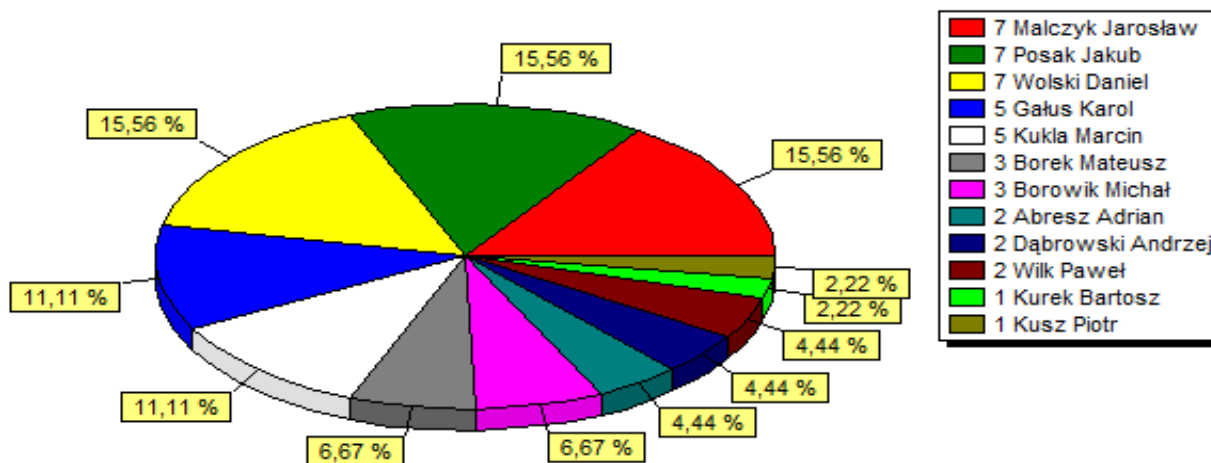

Warta Zawada				
Liczba bramek	Zawodnik	L. spotkań z br.	Dom	Wyjazd
7	Malczyk Jarosław	6	3	4
7	Posak Jakub	4	4	3
7	Wolski Daniel	6	2	5
5	Gałas Karol	5		5
5	Kukła Marcin	5	5	
3	Borek Mateusz	3	2	1
3	Borowik Michał	2	1	2
2	Abresz Adrian	2	2	
2	Dąbrowski Andrzej	2	2	
2	Wilk Paweł	2	1	1
1	Kurek Bartosz	1		1
1	Kusz Piotr	1		1
45	Podsumowanie		22	23

Klasyfikacja strzelców drużyny Warta Zawada