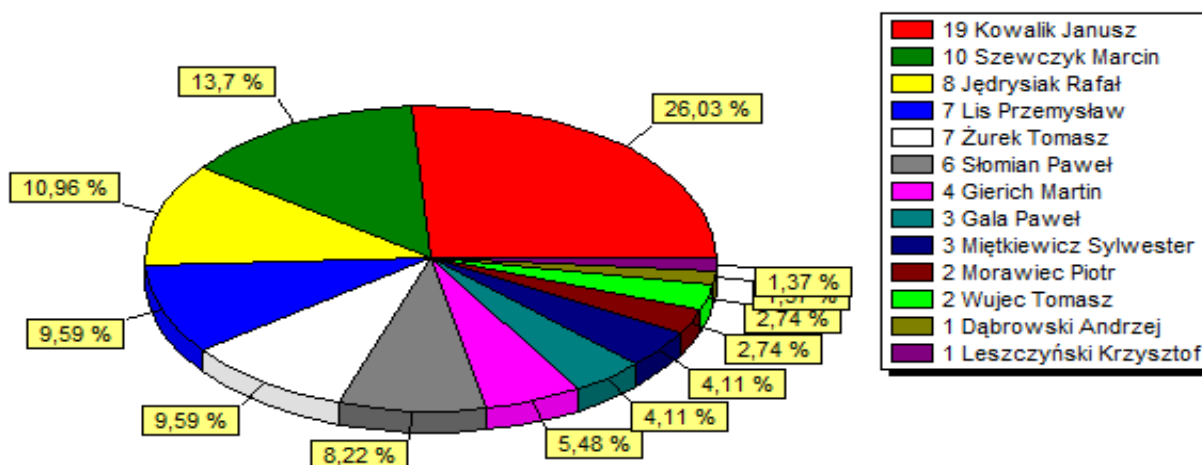

Grom Miedźno				
Liczba bramek	Zawodnik	L. spotkań z br.	Dom	Wyjazd
19	Kowalik Janusz	14	10	9
10	Szewczyk Marcin	8	5	5
8	Jędrzyak Rafał	7	1	7
7	Lis Przemysław	7	3	4
7	Żurek Tomasz	6	2	5
6	Słomian Paweł	5	4	2
4	Gierich Martin	4	1	3
3	Gala Paweł	2	1	2
3	Miętkiewicz Sylwester	2	3	
2	Morawiec Piotr	2		2
2	Wujec Tomasz	2	2	
1	Dąbrowski Andrzej	1	Samobój	1
1	Leszczyński Krzysztof	1		1
73	Podsumowanie		32	41

Klasyfikacja strzelców drużyny Grom Miedźno