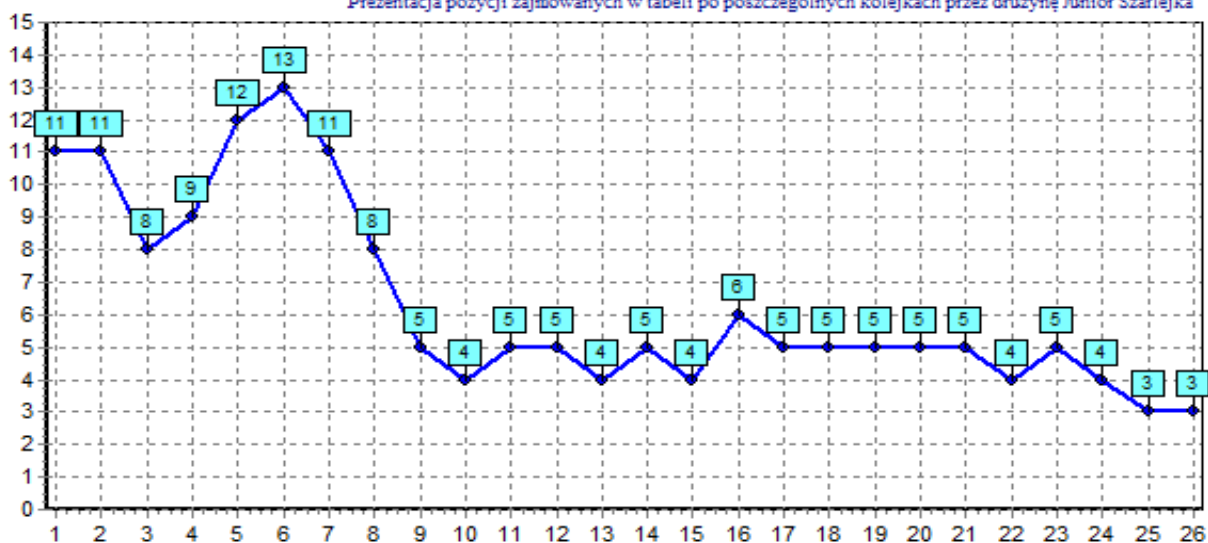

Prezentacja pozycji zajmowanych w tabeli po poszczególnych kolejkach przez drużynę Junior Szarlejka