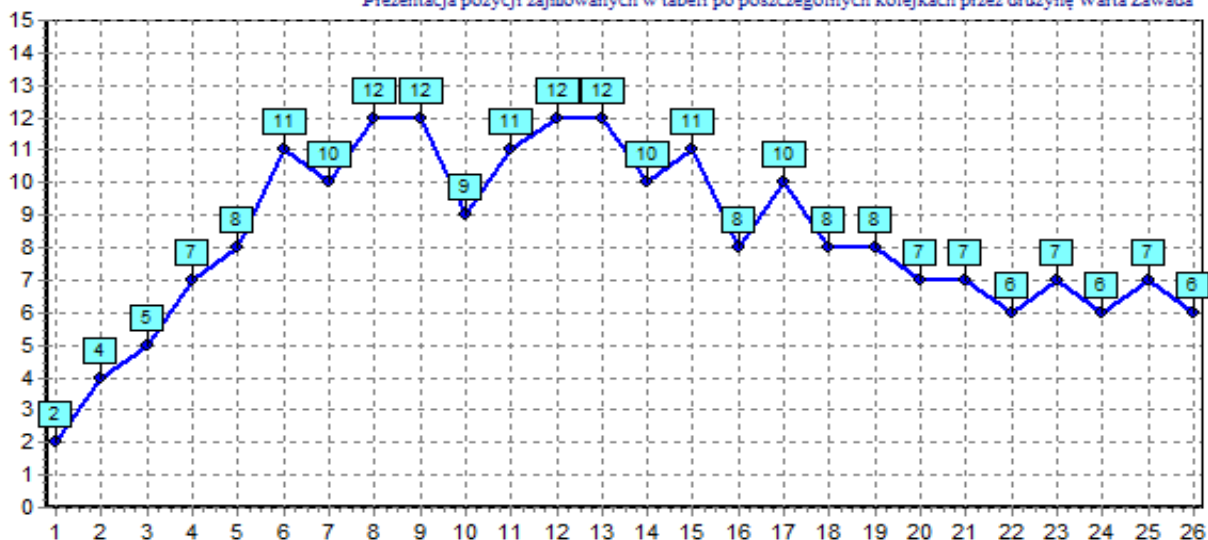

Prezentacja pozycji zajmowanych w tabeli po poszczególnych kolejkach przez drużynę Warta Zawada