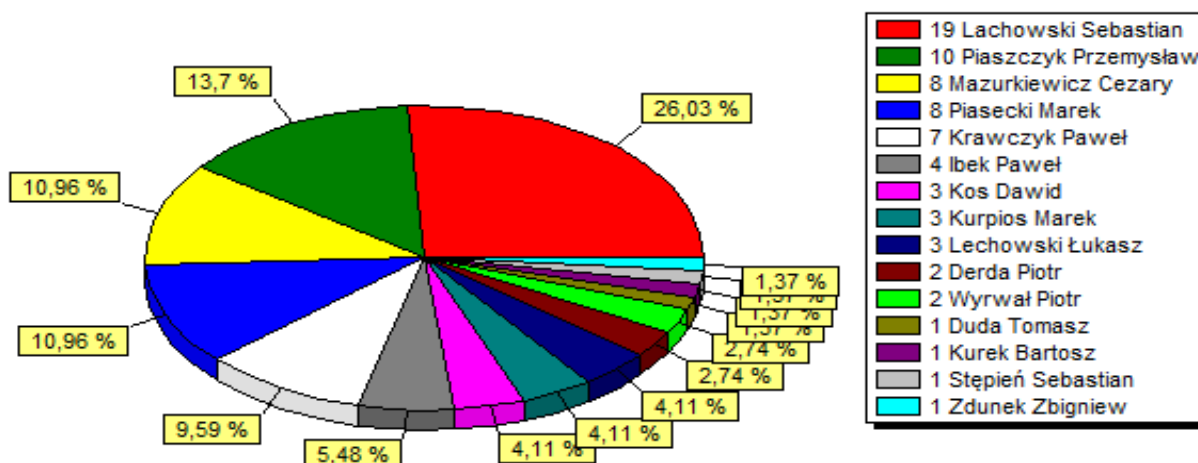

Orzeł Kiedrzyń				
Liczba bramek	Zawodnik	L. spotkań z br.	Dom	Wyjazd
19	Lachowski Sebastian	10	10	9
10	Piaszczyk Przemysław	7	8	2
8	Mazurkiewicz Cezary	8	5	3
8	Piasecki Marek	7	3	5
7	Krawczyk Paweł	6	4	3
4	Ibek Paweł	4	1	3
3	Kos Dawid	3	2	1
3	Kurpios Marek	3	2	1
3	Lechowski Łukasz	3	1	2
2	Derda Piotr	2	1	1
2	Wyrwał Piotr	1		2
1	Duda Tomasz	1	1	
1	Kurek Bartosz	1		1
1	Stępień Sebastian	1	1	
1	Zdunek Zbigniew	1		1
73	Podsumowanie		39	34

Klasyfikacja strzelców drużyny Orzeł Kiedrzyń