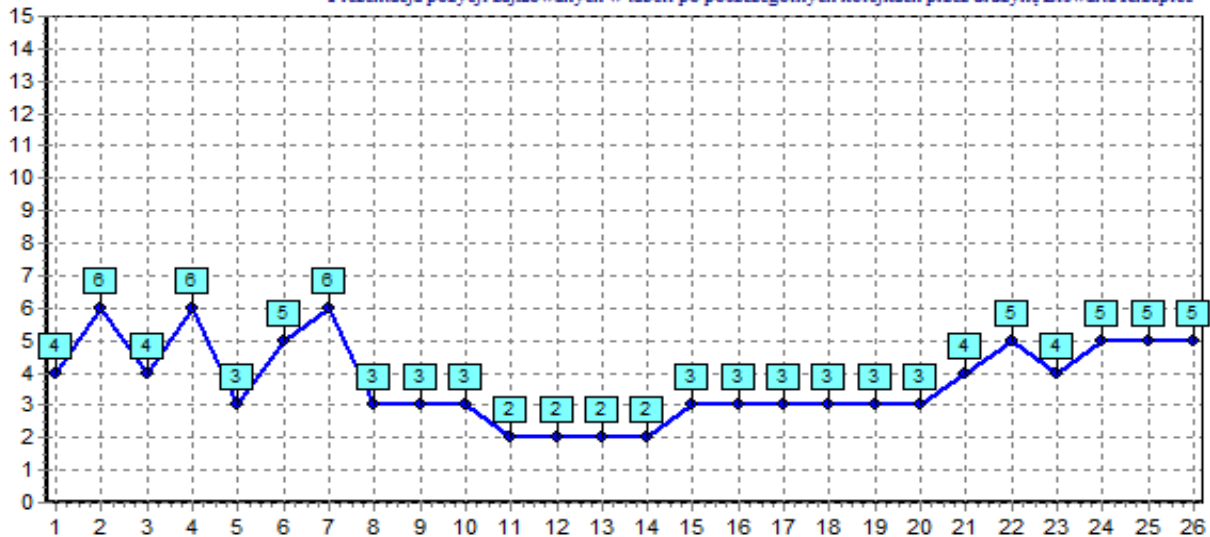

Prezentacja pozycji zajmowanych w tabeli po poszczególnych kolejkach przez drużynę Liswarta Krzepice