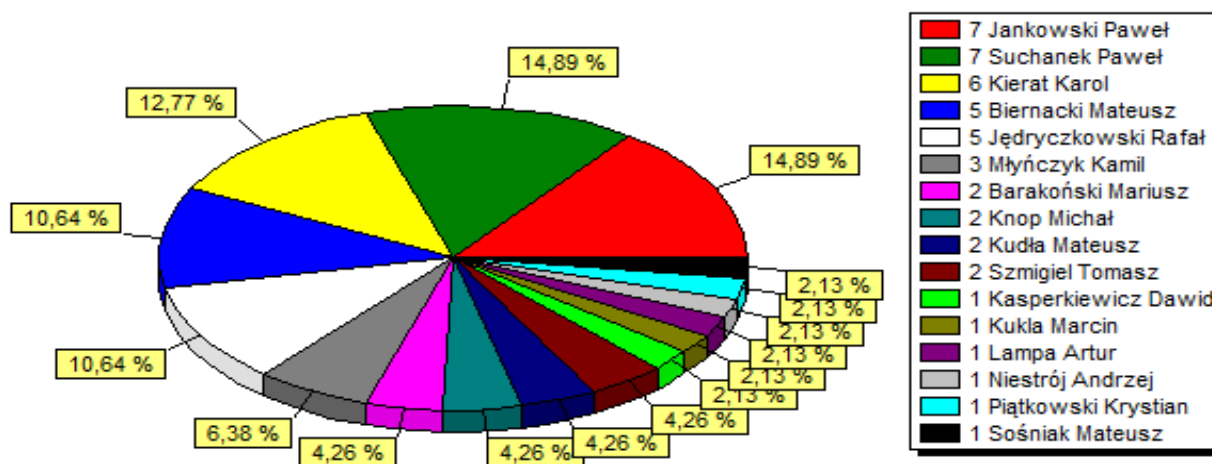

www.grommiedzno.futbolowo.pl

www.juniorszarlejka.futbolowo.pl

www.liswartakrzepice.com

www.liswartapopow.futbolowo.pl

www.naprzod-ostrowy.futbolowo.pl

www.orzelkiedrzyn.futbolowo.pl

www.poloniauniawidzow.futbolowo.pl

www.plomien-czarnylas.futbolowo.pl

www.kssokolwreczycawielka.futbolowo.pl

www.kswartazawada.futbolowo.pl

Wydruk programu opracowanego na potrzeby strony www.kswartazawada.futbolowo.pl

kontakt gg: 5585253

Amator Golce				
Liczba bramek	Zawodnik	L. spotkań z br.	Dom	Wyjazd
7	Jankowski Paweł	5	2	5
7	Suchanek Paweł	6	6	1
6	Kierat Karol	5	4	2
5	Biernacki Mateusz	5	3	2
5	Jędrzyckowski Rafał	5	2	3
3	Młyńczyk Kamil	3	2	1
2	Barakoński Mariusz	2	1	1
2	Knop Michał	2	1	1
2	Kudła Mateusz	2	2	
2	Szmigiel Tomasz	2	1	1
1	Kasperkiewicz Dawid	1	1	
1	Kukła Marcin	1	1	Samobój
1	Lampa Artur	1	1	
1	Niestrój Andrzej	1		1
1	Piątkowski Krystian	1	1	
1	Sośniak Mateusz	1		1
47	Podsumowanie		28	19

Klasyfikacja strzelców drużyny Amator Golce

Amator Golce			
Dom	Liczba punktów	Bramki	
	16	28	27
	wygrane	remisy	porazki
	5	1	7
Wyjazd	Liczba punktów	Bramki	
	11	19	37
	wygrane	remisy	porazki
	3	2	8

Dom	Wyjazd
K: 1 Polonia-Unia Widzów (1 : 3)	K: 2 Warta Zawada (0 : 2)
K: 3 Blekitni Libidza (2 : 1)	K: 4 Orzel Kiedrzyn (0 : 2)
K: 5 Grom Cykarzew (3 : 1)	K: 6 Liswarta Popów (4 : 4)
K: 7 Sokół Wreczyca Wielka (2 : 4)	K: 9 Plomien Czarny Las (1 : 5)
K: 8 Junior Szarlejka (1 : 3)	K: 11 Gmina Klomnice (0 : 3)
K: 10 Liswarta Krzepice (0 : 4)	K: 13 Grom Miedzno (3 : 8)
K: 12 Naprzód Ostrowy (0 : 3)	K: 14 Polonia-Unia Widzów (1 : 0)
K: 15 Warta Zawada (6 : 0)	K: 16 Blekitni Libidza (3 : 4)
K: 17 Orzel Kiedrzyn (0 : 0)	K: 18 Grom Cykarzew (1 : 0)
K: 19 Liswarta Popów (1 : 3)	K: 20 Sokół Wreczyca Wielka (1 : 3)
K: 22 Plomien Czarny Las (7 : 0)	K: 21 Junior Szarlejka (2 : 4)
K: 24 Gmina Klomnice (2 : 0)	K: 23 Liswarta Krzepice (2 : 2)
K: 26 Grom Miedzno (3 : 5)	K: 25 Naprzód Ostrowy (1 : 0)