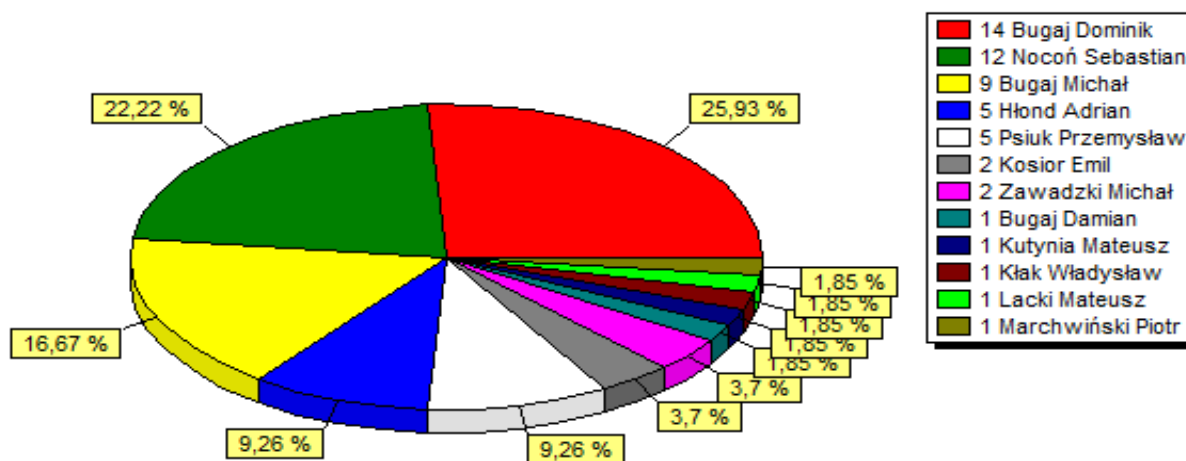

Klasyfikacja strzelców drużyny Amator Golce

Amator Golce			
Dom	Liczba punktów	Bramki	
	16	28	27
	wygrane	remisy	porazki
	5	1	7
Wyjazd	Liczba punktów	Bramki	
	11	19	37
	wygrane	remisy	porazki
	3	2	8

Dom	Wyjazd
K: 1 Polonia-Unia Widzów (1 : 3)	K: 2 Warta Zawada (0 : 2)
K: 3 Blekitni Libidza (2 : 1)	K: 4 Orzel Kiedrzyn (0 : 2)
K: 5 Grom Cykarzew (3 : 1)	K: 6 Liswarta Popów (4 : 4)
K: 7 Sokół Wreczyca Wielka (2 : 4)	K: 9 Plomien Czarny Las (1 : 5)
K: 8 Junior Szarlejka (1 : 3)	K: 11 Gmina Klomnice (0 : 3)
K: 10 Liswarta Krzepice (0 : 4)	K: 13 Grom Miedzno (3 : 8)
K: 12 Naprzód Ostrowy (0 : 3)	K: 14 Polonia-Unia Widzów (1 : 0)
K: 15 Warta Zawada (6 : 0)	K: 16 Blekitni Libidza (3 : 4)
K: 17 Orzel Kiedrzyn (0 : 0)	K: 18 Grom Cykarzew (1 : 0)
K: 19 Liswarta Popów (1 : 3)	K: 20 Sokół Wreczyca Wielka (1 : 3)
K: 22 Plomien Czarny Las (7 : 0)	K: 21 Junior Szarlejka (2 : 4)
K: 24 Gmina Klomnice (2 : 0)	K: 23 Liswarta Krzepice (2 : 2)
K: 26 Grom Miedzno (3 : 5)	K: 25 Naprzód Ostrowy (1 : 0)

Klasyfikacja strzelców drużyny Błękitni Libidza

Prezentacja pozycji zajmowanych w tabeli po poszczególnych kolejkach przez drużynę Błękitni Libidza

Błękitni Libidza			
Dom	Liczba punktów	Bramki	
	24	32	25
	wygrane	remisy	porazki
	7	3	3
Wyjazd	Liczba punktów	Bramki	
	7	22	36
	wygrane	remisy	porazki
	2	1	10