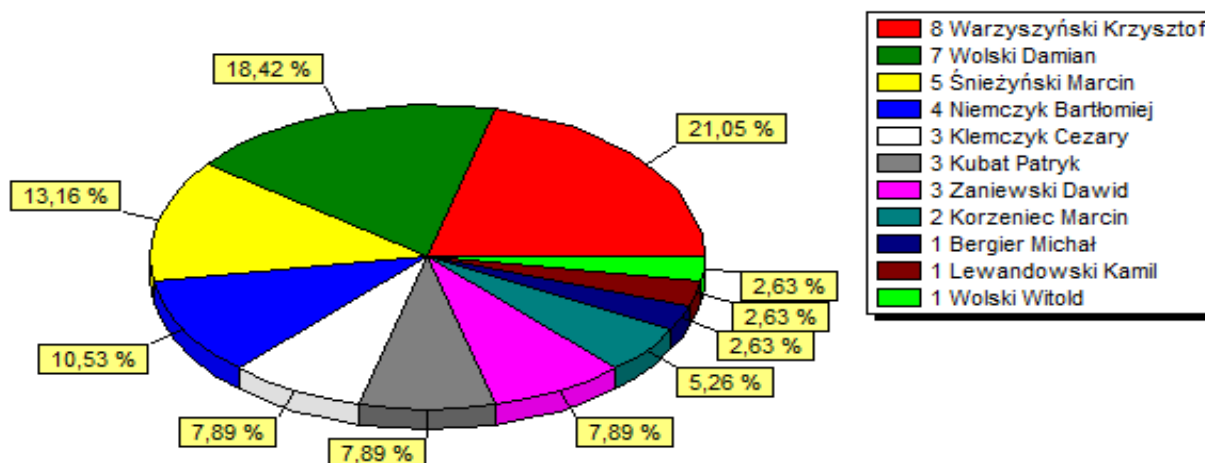

Płomień Czarny Las				
Liczba bramek	Zawodnik	L. spotkań z br.	Dom	Wyjazd
8	Warzyszyński Krzysztof	6	3	5
7	Wolski Damian	6	5	2
5	Śnieżyński Marcin	3	5	
4	Niemczyk Bartłomiej	4	2	2
3	Klemczyk Cezary	2		3
3	Kubał Patryk	2	3	
3	Zaniewski Dawid	3	2	1
2	Korzeniec Marcin	1		2
1	Bergier Michał	1		1
1	Lewandowski Kamil	1	1	
1	Wolski Witold	1	1	
38	Podsumowanie		22	16

Klasyfikacja strzelców drużyny Płomień Czarny Las