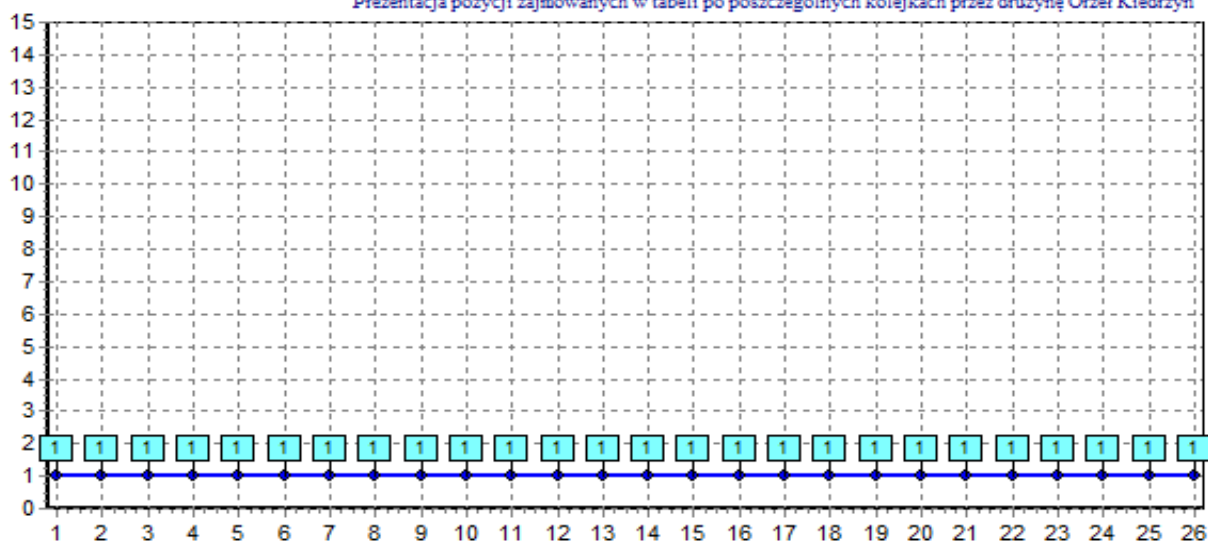

Prezentacja pozycji zajmowanych w tabeli po poszczególnych kolejkach przez drużynę Orzeł Kiedrzyń