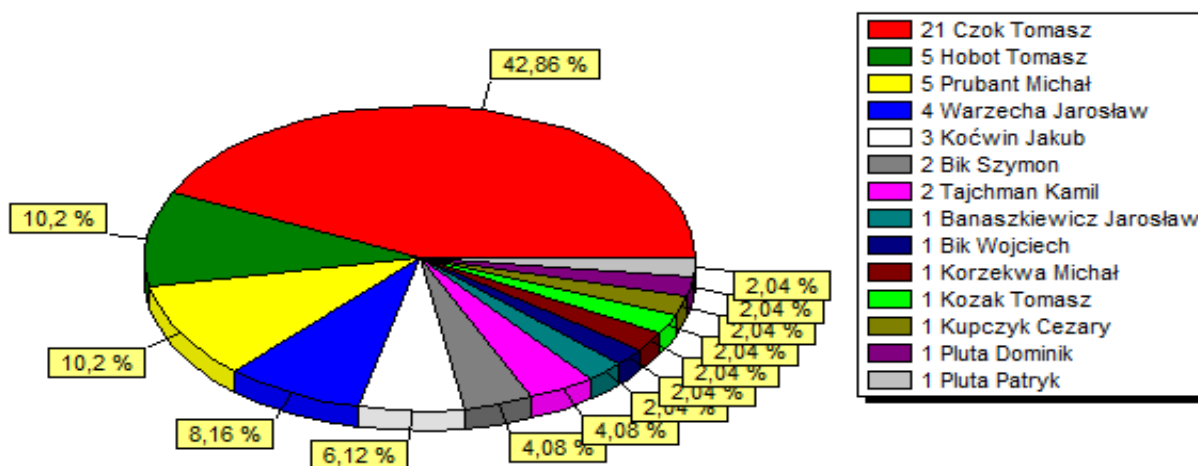

Junior Szarlejka				
Liczba bramek	Zawodnik	L. spotkań z br.	Dom	Wyjazd
21	Czok Tomasz	15	15	6
5	Hobot Tomasz	4	4	1
5	Prubant Michał	5	4	1
4	Warzecha Jarosław	3	4	
3	Koćwin Jakub	2	2	1
2	Bik Szymon	2	1	1
2	Tajchman Kamil	2		2
1	Banaszkiewicz Jarosław	1	1	Samobój
1	Bik Wojciech	1	1	
1	Korzekwa Michał	1		1
1	Kozak Tomasz	1		1
1	Kupczyk Cezary	1		1
1	Pluta Dominik	1	1	
1	Pluta Patryk	1	1	Samobój
49	Podsumowanie		34	15

Klasyfikacja strzelców drużyny Junior Szarlejka