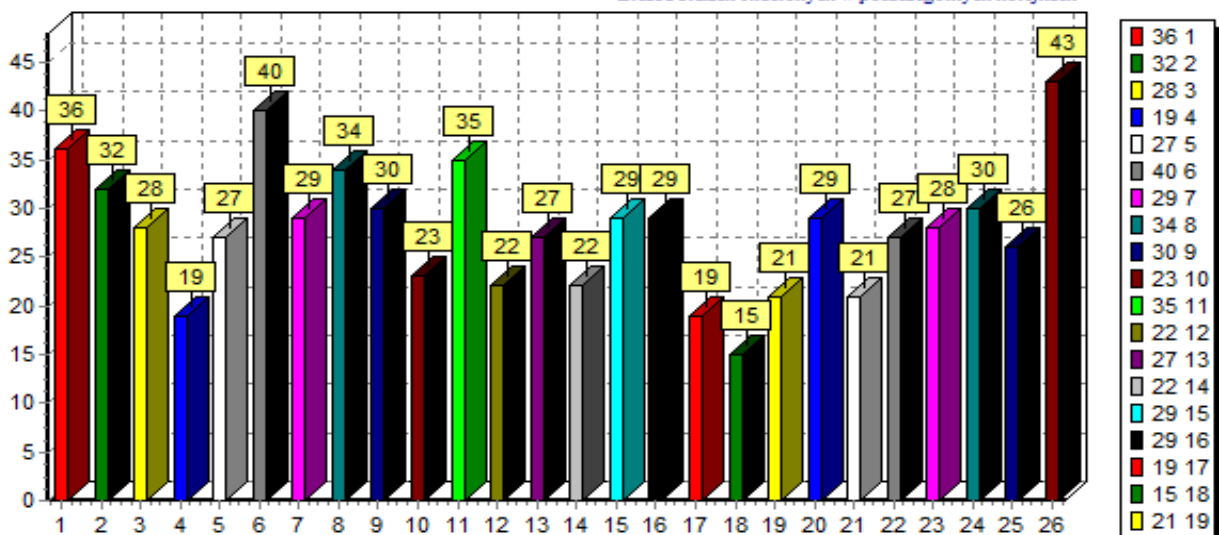

Liczba bramek strzelonych w poszczególnych kolejkach