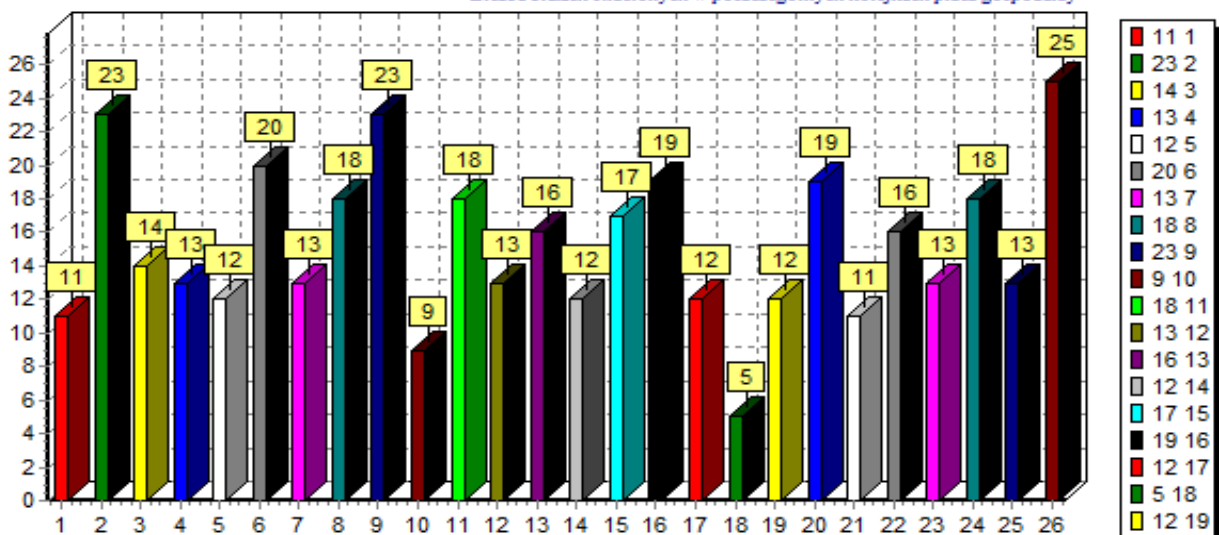

Liczba bramek strzelonych w poszczególnych kolejkach przez gospodarzy