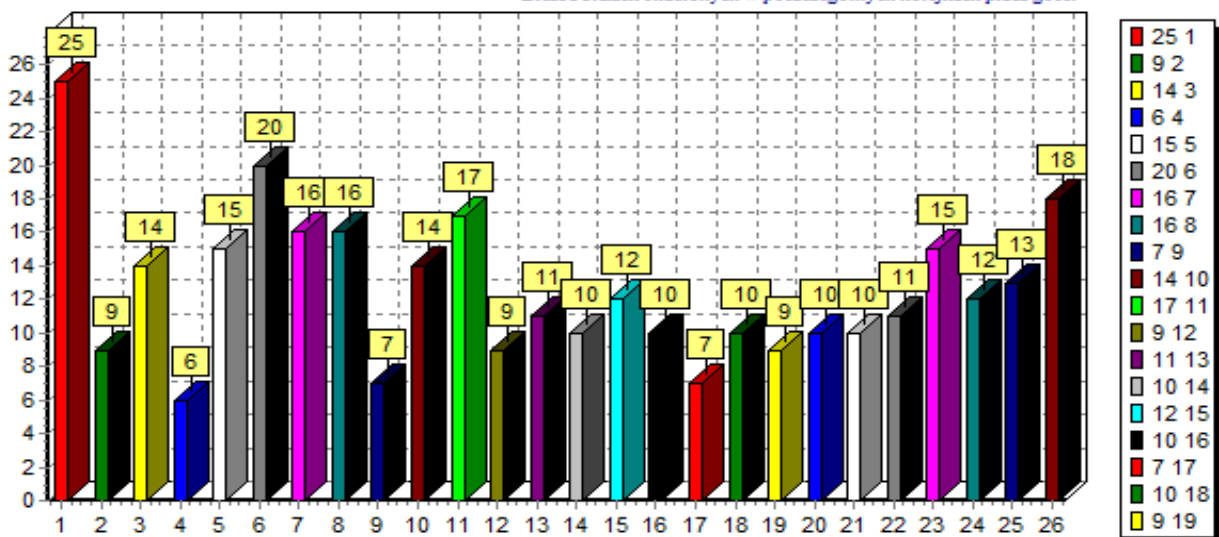

Liczba bramek strzelonych w poszczególnych kolejkach przez gości