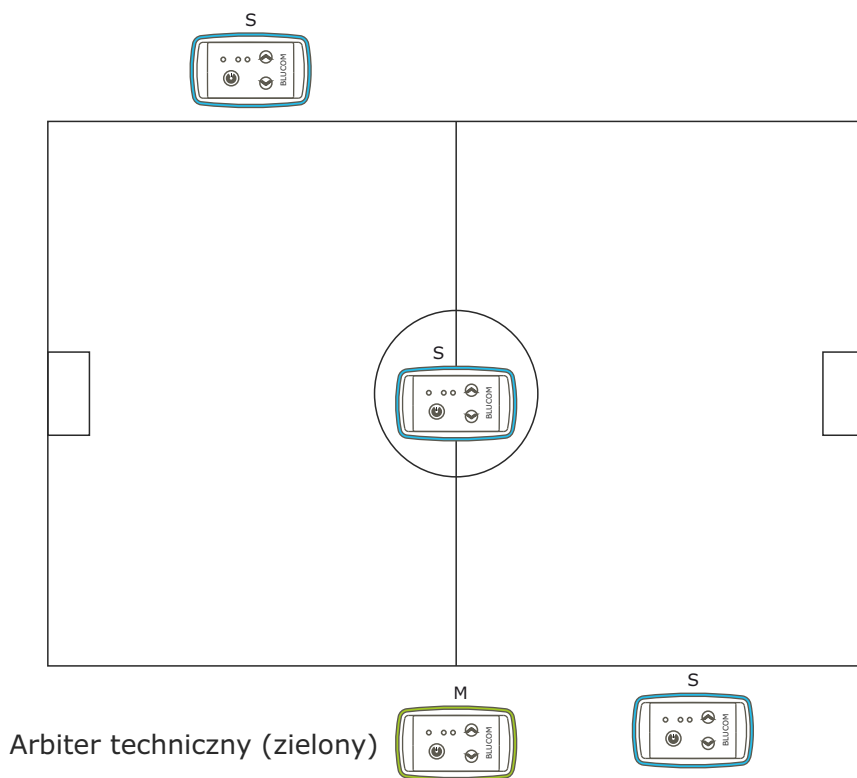

Made in Poland

Zasięg systemu.

Urządzenie master (zielony) komunikuje się z 1 do 4 (niebieskie) slaves .

Opcjonalne 5 urządzenie do nagrywania rozmów