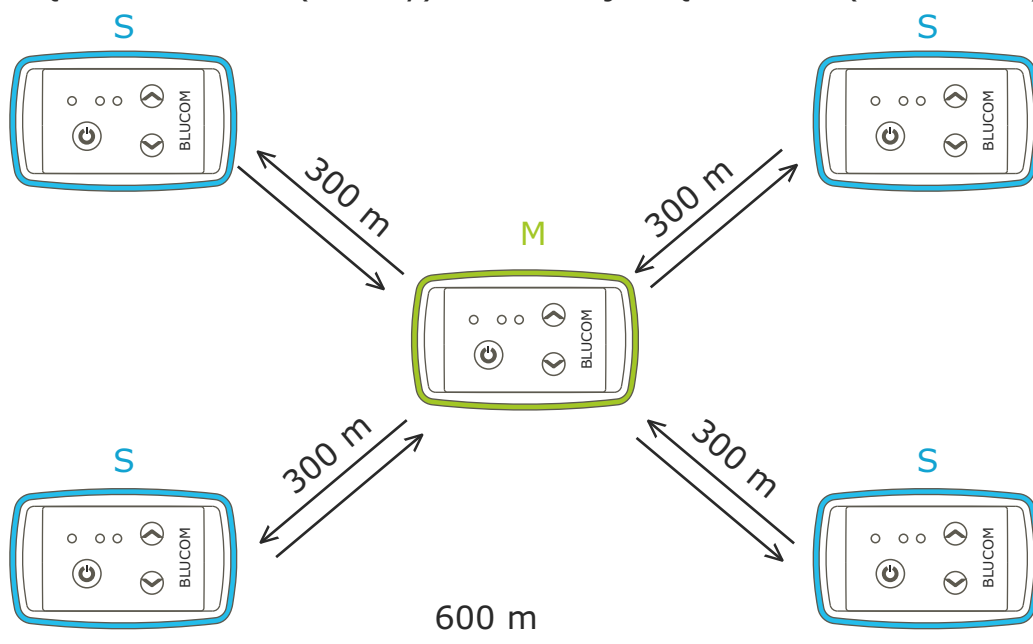

Made in Poland

Zasięg systemu.

Urządzenie master (zielony) komunikuje się z 1 do 4 (niebieskie) slaves .

Opcjonalne 5 urządzenie do nagrywania rozmów