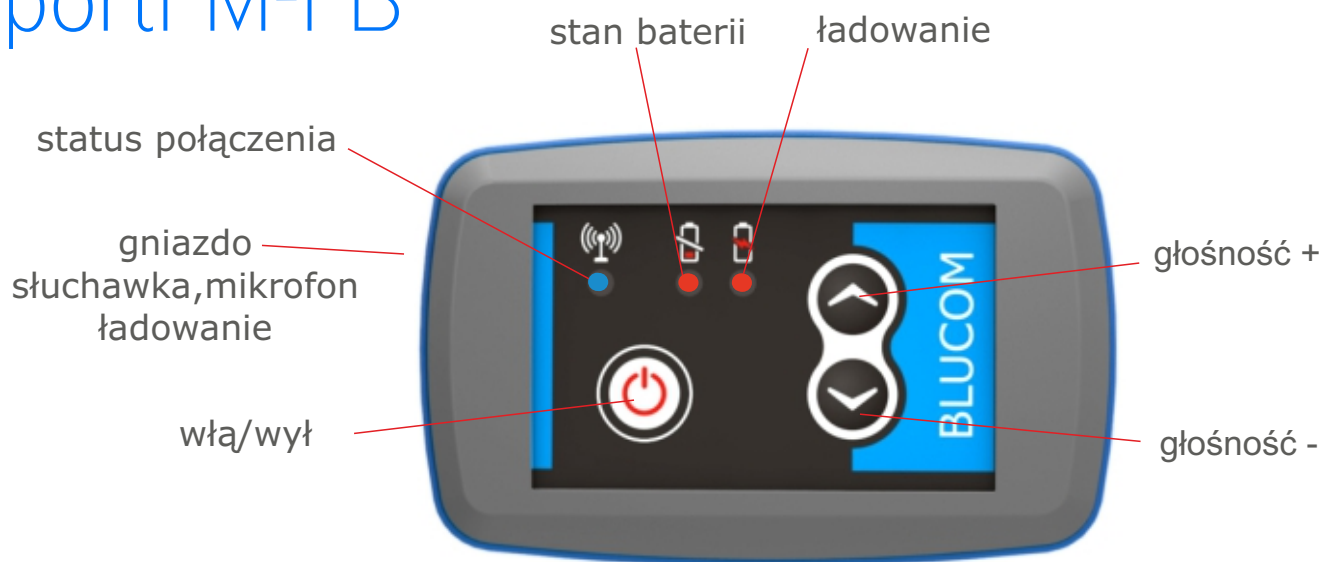

### Cyfrowy system łączności dla sędziów piłki nożnej.

**sportFM** to cała rodzina urządzeń do bezprzewodowej cyfrowej łączności radiowej FULL DUPLEX w sporcie, bez konieczności używania przycisku nadawanie/odbiór. Od 2 do 5 osób może słuchać i mówić jednocześnie. Model **FB** zaprojektowany został dla sędziów piłki nożnej. Zastosowana cyfrowa technologia **Clear Voice DSP** zapewnia doskonałą jakość dźwięku HD i sprawia że każde wypowiedziane słowo nawet w dużym hałasie stadionu jest doskonale zrozumiałe. Zastosowane pasmo radiowe wyklucza całkowicie aspekt prawny używania urządzeń nadawczych w innych krajach, jest ono dopuszczone na całym świecie. Pozbawione jest również problemu zajętych kanałów radiowych i słuchania rozmów przez osoby postronne.

## Dane techniczne

**Od 2-5 osób może mówić i słuchać jednocześnie.**

Clear Voice DSP, cyfrowe wyciszanie hałasu otoczenia.

Czas pracy na baterii do 6 godz.

Czas ładowania ok. 3 godz.

Zasięg do 300 m

Wymiary 80 x 50 x 27 mm

Made in Poland

Zasięg systemu.

Urządzenie master (zielony) komunikuje się z 1 do 4 (niebieskie) slaves .

Opcjonalne 5 urządzenie do nagrywania rozmów